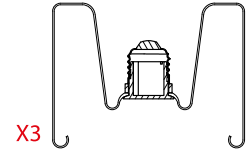

Art K3PL27L2FLEU..

ca creative cables

Mosaic S.p.A.
Lungo Dora Colletta 113/9 - 10153 Torino - Italy

3xMAX 6 W E27

220-240 V

Cl. II CE UK CA IP20

FR Faire installer par du personnel spécialisé

IT Fare installare a personale specializzato

EN Contact professional help before installing

DE Von Fachkräften installieren lassen

ESP Haz que personal especializado lo instale