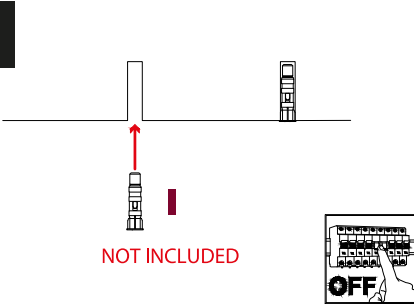

Art K3PL27L2FLEU..

ca creative cables

Mosaic S.p.A.
Lungo Dora Colletta 113/9 - 10153 Torino - Italy

3xMAX 6 W E27

220-240 V

Cl. II CE UK CA IP20

FR Faire installer par du personnel spécialisé

IT Fare installare a personale specializzato

EN Contact professional help before installing

DE Von Fachkräften installieren lassen

ESP Haz que personal especializado lo instale

1

2

3

4

5

6

7

8

9

10

11

12