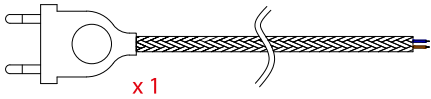

Art K3PL27L2FLEU..

ca creative cables

Mosaic S.p.A.
Lungo Dora Colletta 113/9 - 10153 Torino - Italy

3xMAX 6 W E27

220-240 V

Cl. II CE UK CA IP20

FR Faire installer par du personnel spécialisé

IT Fare installare a personale specializzato

EN Contact professional help before installing

DE Von Fachkräften installieren lassen

ESP Haz que personal especializado lo instale