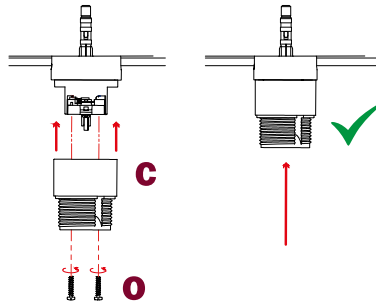

Art K3PL27L2FLEU..

ca creative cables

Mosaic S.p.A.
Lungo Dora Colletta 113/9 - 10153 Torino - Italy

3xMAX 6 W E27

220-240 V

Cl. II CE UK CA IP20

FR Faire installer par du personnel spécialisé

IT Fare installare a personale specializzato

EN Contact professional help before installing

DE Von Fachkräften installieren lassen

ESP Haz que personal especializado lo instale

1

2

3

4

5

6

7

8

9

10

11

12