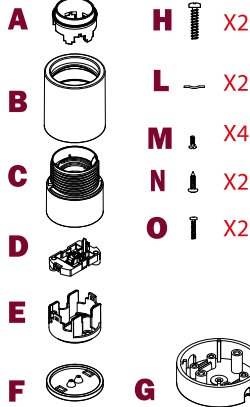

Art K3PL27L2FLEU..

ca creative cables

Mosaic S.p.A.
Lungo Dora Colletta 113/9 - 10153 Torino - Italy

3xMAX 6 W E27

220-240 V

Cl. II CE UK CA IP20

FR Faire installer par du personnel spécialisé

IT Fare installare a personale specializzato

EN Contact professional help before installing

DE Von Fachkräften installieren lassen

ESP Haz que personal especializado lo instale