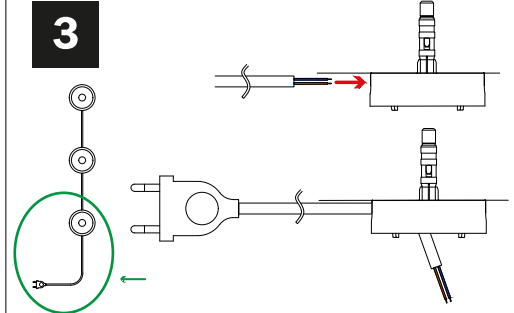

Art K3PL27L2FLEU..

ca creative cables

Mosaic S.p.A.
Lungo Dora Colletta 113/9 - 10153 Torino - Italy

3xMAX 6 W E27

220-240 V

Cl. II CE UK CA IP20

FR Faire installer par du personnel spécialisé

IT Fare installare a personale specializzato

EN Contact professional help before installing

DE Von Fachkräften installieren lassen

ESP Haz que personal especializado lo instale

1

2

3

4

5

6

7

8

9

10

11

12